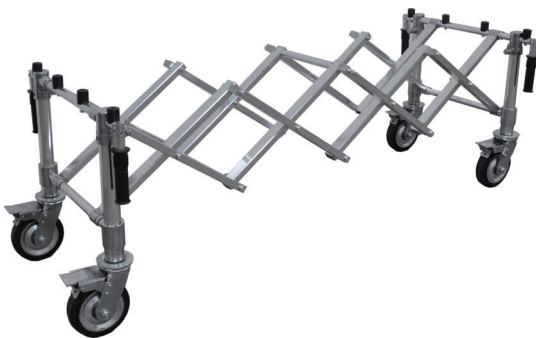

コスパ、実用性、利便性を搬送現場へ

スクープストレッチャ (銀)

SS-003s

仕様

サイズ 使用時 1670 × 430 × 60 mm
 収納時 1240 × 430 × 85 mm
 重さ 約 8.5kg
 フレーム アルミ合金
 伸縮サイズ 1690/1815/1950/2090 mm
 耐荷重 159kg
 付属品 固定ベルト 2 本

スクープストレッチャー (銀) の特徴

- ・分割して、スムーズな搬送が可能
- ・伸縮式なので様々な体格に対応
- ・折畳みできるので、収納場所を取らない
- ・アルミ素材は軽量で、衛生的

スクープストレッチャ (黄)

SS-004s

仕様

サイズ 使用時 1600 × 450 × 65 mm
 収納時 1180 × 450 × 65mm
 重さ 約 7.8kg
 材質 ABS 樹脂 / アルミ合金
 伸縮サイズ 1725/1845/1970/2090cm
 耐荷重 159kg
 付属品 固定ベルト 2 本

スクープストレッチャー (黄) の特徴

- ・分割して、スムーズな搬送が可能
- ・伸縮式なので様々な体格に対応
- ・折畳みできるので、収納場所を取らない
- ・すくい上げやすく、取り扱いやすい

調高アコーディオン棺台

AS-002

仕様

サイズ 使用時 L1510 × W590 × H555 mm
 伸縮① L1280 × W590 × H630 mm
 伸縮② L730 × W590 × H720 mm
 収納時 L140 × W590 × H755 mm
 重さ 19kg
 フレーム アルミ合金
 ホイール径 150mm
 耐荷重 400kg
 取っ手使用時 W79cm

調高アコーディオン棺台 の特徴

- ・折畳みできるので、収納場所を取らない
- ・3段階の高さ調節で、様々な祭壇に対応
- ・大口径のキャスターだから棺の移動が安定
- ・段差を越える時は、取手が便利

※ 商品のデザイン、仕様、外観、価格は予告なく変更する場合がありますのでご了承ください。