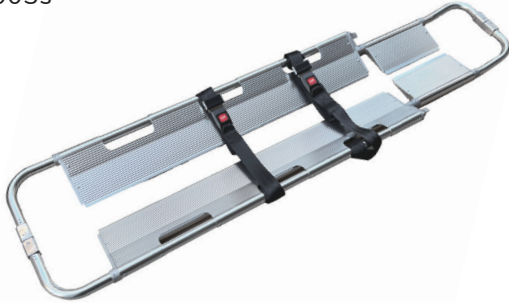

コスパ、実用性、利便性を搬送現場へ

スクープストレッチャ (銀)

SS-003s

仕様

サイズ 使用時 1670 × 430 × 60 mm
 収納時 1240 × 430 × 85 mm
 重さ 約 8.5kg
 フレーム アルミ合金
 伸縮サイズ 1690/1815/1950/2090 mm
 耐荷重 159kg
 付属品 固定ベルト 2 本

スクープストレッチャー (銀) の特徴

- ・分割して、スムーズな搬送が可能
- ・伸縮式なので様々な体格に対応
- ・折畳みできるので、収納場所を取らない
- ・アルミ素材は軽量で、衛生的

スクープストレッチャ (黄)

SS-004s

仕様

サイズ 使用時 1600 × 450 × 65 mm
 収納時 1180 × 450 × 65mm
 重さ 約 7.8kg
 材質 ABS 樹脂 / アルミ合金
 伸縮サイズ 1725/1845/1970/2090cm
 耐荷重 159kg
 付属品 固定ベルト 2 本

スクープストレッチャー (黄) の特徴

- ・分割して、スムーズな搬送が可能
- ・伸縮式なので様々な体格に対応
- ・折畳みできるので、収納場所を取らない
- ・すくい上げやすく、取り扱いやすい

調高アコーディオン棺台

AS-002

仕様

サイズ 使用時 L1510 × W590 × H555 mm
 伸縮① L1280 × W590 × H630 mm
 伸縮② L730 × W590 × H720 mm
 収納時 L140 × W590 × H755 mm
 重さ 19kg
 フレーム アルミ合金
 ホイール径 150mm
 耐荷重 400kg
 取っ手使用時 W79cm

調高アコーディオン棺台 の特徴

- ・折畳みできるので、収納場所を取らない
- ・3段階の高さ調節で、様々な祭壇に対応
- ・大口径のキャスターだから棺の移動が安定
- ・段差を越える時は、取手が便利

※ 商品のデザイン、仕様、外観、価格は予告なく変更する場合がありますのでご了承ください。